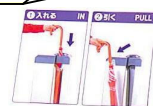

《使用例》

ふたを開けて
2カ所の穴に通すだけ!

↑上から差込み...
→そのまま通して手前へ!

傘袋サービス機

＝ 傘ぽん KP-99 商品詳細 ＝

《 本体 》

商品コード : 10200270

サイズ : H840mm x W288mm x D338mm