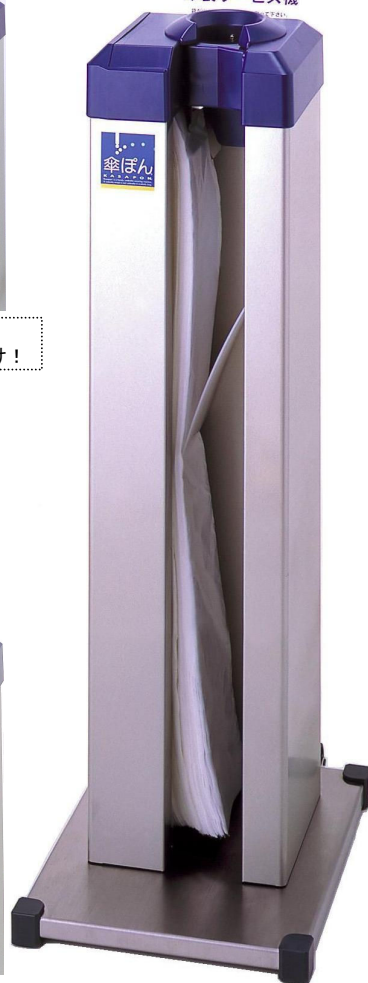

トップシェアからのオススメ!

NEWシリーズ!! 傘ぽん/スリムタイプKP-99 ~傘についた雨はポンッと袋へ~

NEW

傘ぽん スリムタイプ

きれい・らくらくかさ袋

2009年オススメ第6弾!!

ビニヤカタログリニューアルに伴い、これからの時期に重宝なカサ袋『傘ぽん』をご案内致します!
日々近づいてくる梅雨の足音。。。急な雷雨でもすぐ出動!
オプションでキャスターも付けられ、移動らくらく♪
※お店のオリジナルデザインをご希望の方はご一報を!

《使用例》

ふたを開けて
2カ所の穴に通すだけ!

↑上から差込み...
→そのまま通して手前へ!

傘袋サービス機

＝ 傘ぽん KP-99 商品詳細 ＝

《 本体 》

商品コード : 10200270

サイズ : H840mm x W288mm x D338mm

重量 : 約7.0kg

材質 : [本体] ステンレス(SUS-430)焼付塗装(メリックツルハ)
[ハット部・コーナガード] ABS樹脂

数量 : 1台

《 追加袋 》

商品コード : 10200280/10200281

材質 : ポリエチレン製

数量 : 4000枚/セット

: 2000枚/セット

● とっても簡単、スピーディ

- ・片手でも楽に使える手軽さ。
- ・スピーディーなので、お客様の流れを止めません。
- ・お子様やお年寄りにも安心してご利用いただけます。
- ・サービスの充実、イメージアップにもつながります

● フロアの汚れ、スリッパ転倒・事故防止

- ・お客様の衣服や手荷物等の濡れと汚れを防ぎます。
- ・商品や展示物を、雨水による濡れと汚れから守ります。
- ・雨水によるスリッパ転倒・事故などを防ぎます。
- ・電源不要なので、コードによるつまづきや漏電の心配がありません。