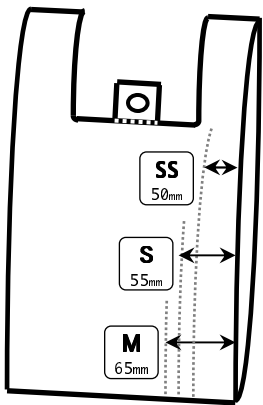

¥1.8 (税抜き)
2000枚 ¥3,600

残りわずか!

SS

材質/色: ポリエチレン/黒
 サイズ: W160×H240mm
 マチ50/手持部110mm

¥2.4 (税抜き)
2000枚 ¥4,800

残りわずか!

S

材質/色: ポリエチレン/黒
 サイズ: W180×H270mm
 マチ55/手持部130mm

“エンボス加工”で
 取りやすい♪
 たっぶり“マチ”で
 いっぱい入る♪

たとえば…DVDの場合…
 SSサイズ→5枚 収納
 Sサイズ→8枚 収納
 Mサイズ→12枚 収納

DVD: 191×136.5mm

新書: 173×105mm

CD: 126×142mm

¥2.6 (税抜き)
2000枚 ¥5,200

M

材質/色: ポリエチレン/黒
 サイズ: W210×H310mm
 マチ65/手持部120mm